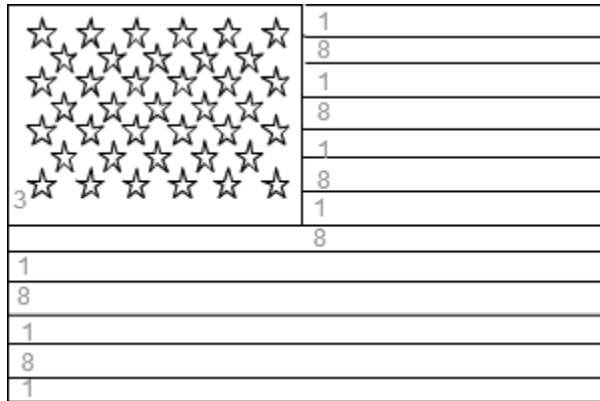

## le drapeau

États-Unis

Espagne

France

Égypte

Chine

Allemagne

- 1 = rouge    2 = jaune    3 = bleu  
 4 = vert    5 = noir    6 = violet  
 7 = orange    8 = blanc    9 = rose