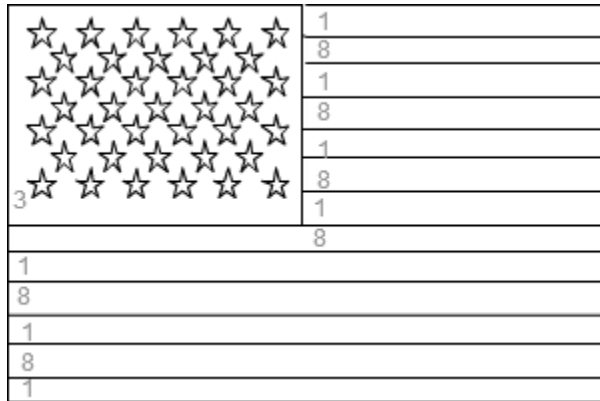

הדגל

ארצות הברית

ספרד

צרפת

מצריים

סין

גרמניה

- 1 = האדום 2 = הצהוב 3 = הכחול
 4 = הירוק 5 = השחור 6 = הסגול
 7 = הכתום 8 = הלבן 9 = הורוד