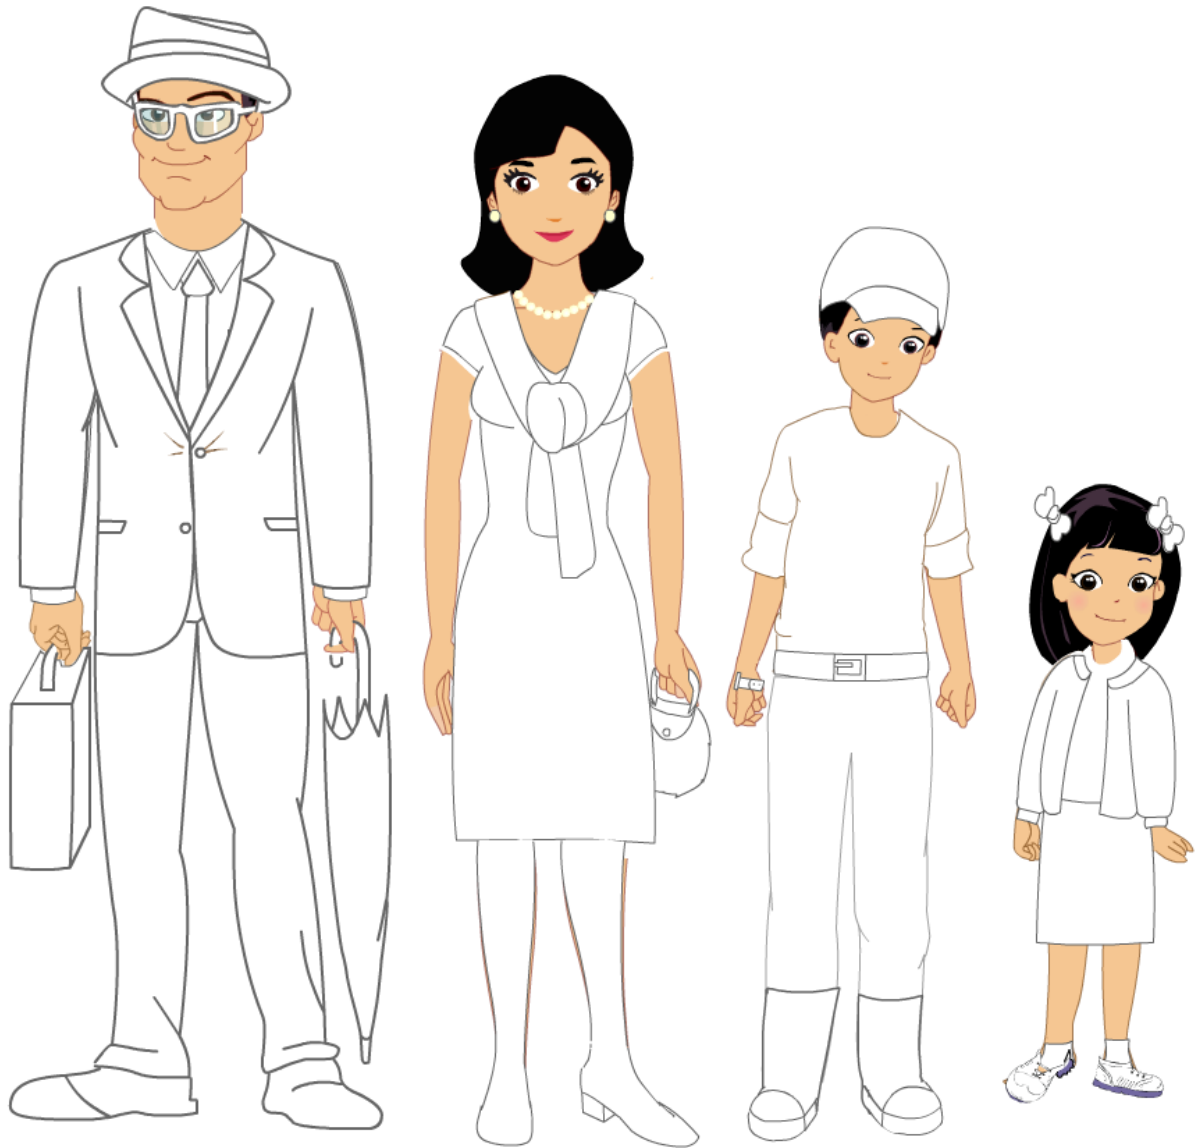

ふく

セーターはピンクです
ドレスはあおです
リボンはむらさきです
かさはオレンジいろです
やきゅうぼうはきいろです
Tシャツはちゃいろです
ぼうしはくろです
ジャケットはくろです

テニスシューズはあかです
てさはみどりです
スカートはむらさきです
ブーツははいいろです