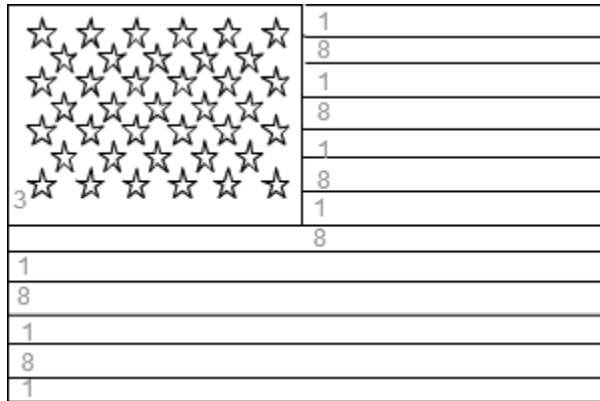

σημαία

Ηνωμένες Πολιτείες

Ισπανία

Γαλλία

Αίγυπτος

Κίνα

Γερμανία

- 1 = κόκκινο 2 = κίτρινο 3 = μπλε
 4 = πράσινο 5 = μαύρο 6 = μωβ
 7 = πορτοκαλί 8 = άσπρο 9 = ροζ