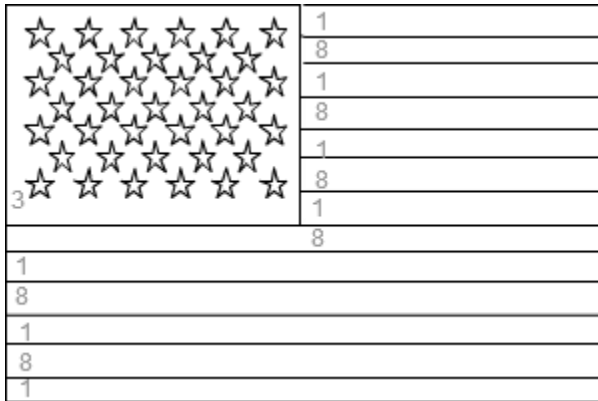

## bendera

Amerika Serikat

Spanyol

Perancis

Mesir

Cina

Jerman

- 1 = merah    2 = kuning    3 = biru  
 4 = hijau    5 = hitam    6 = ungu  
 7 = oranye    8 = putih    9 = merah muda